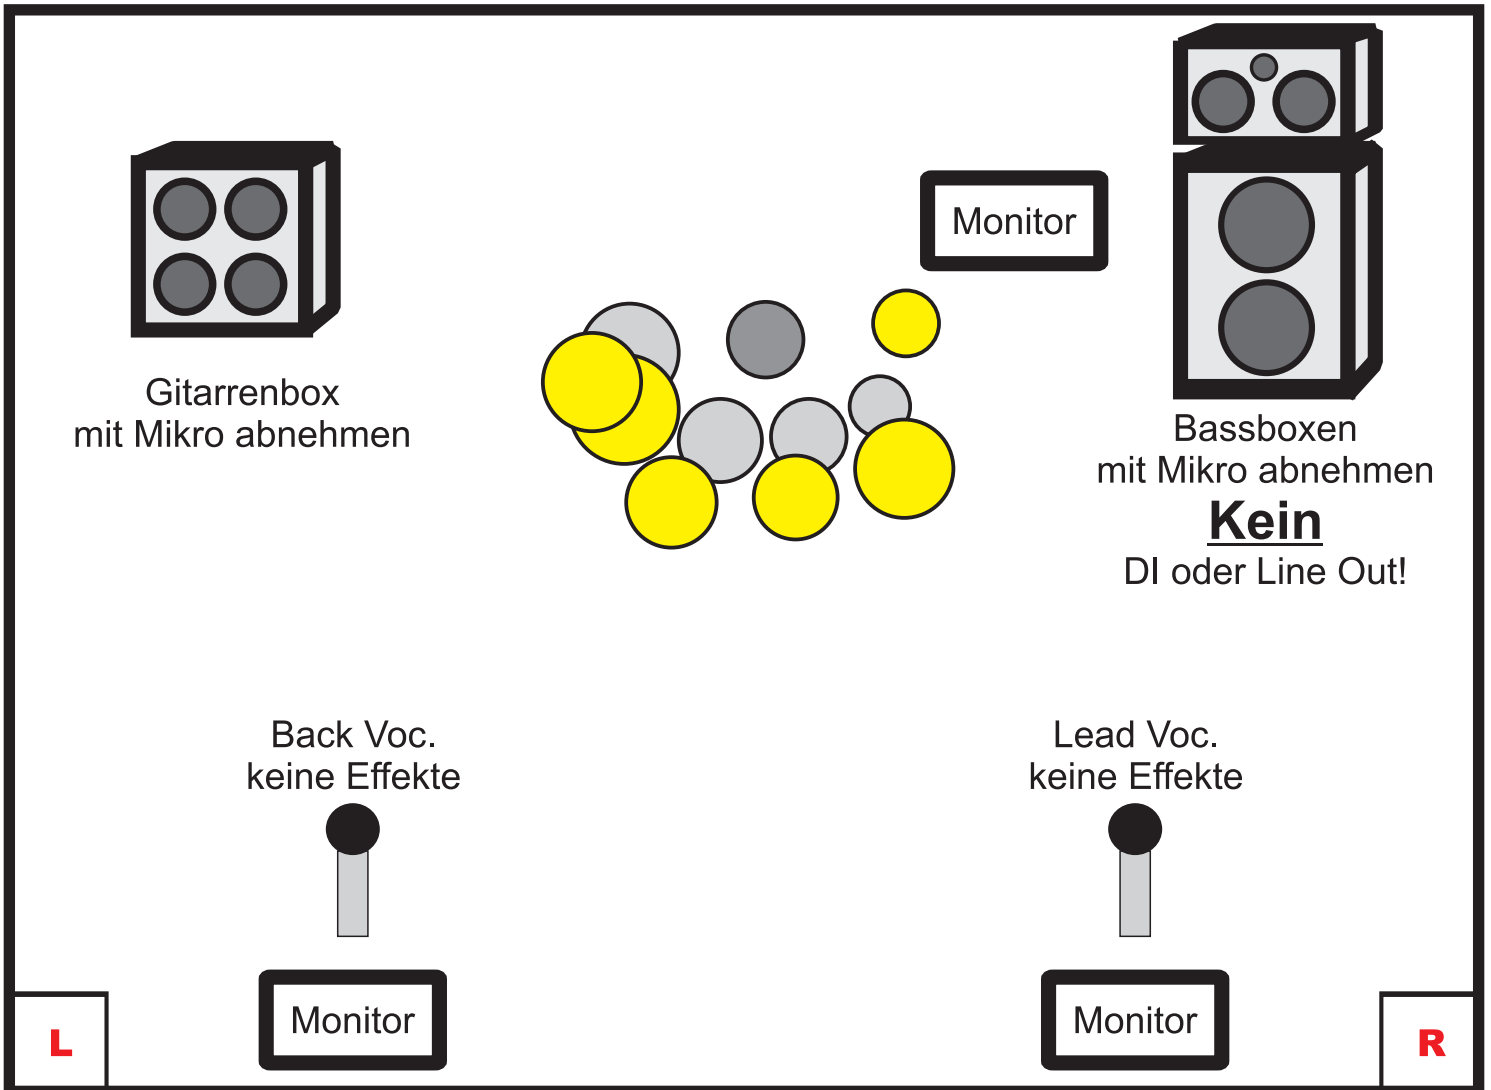

# Entera Tech-Rider

Gesangsmikro und Bass Boxen bringen wir immer selbst mit!  
Die Bass Box ist bereits mikrofoniert mit einem Sennheiser E906.